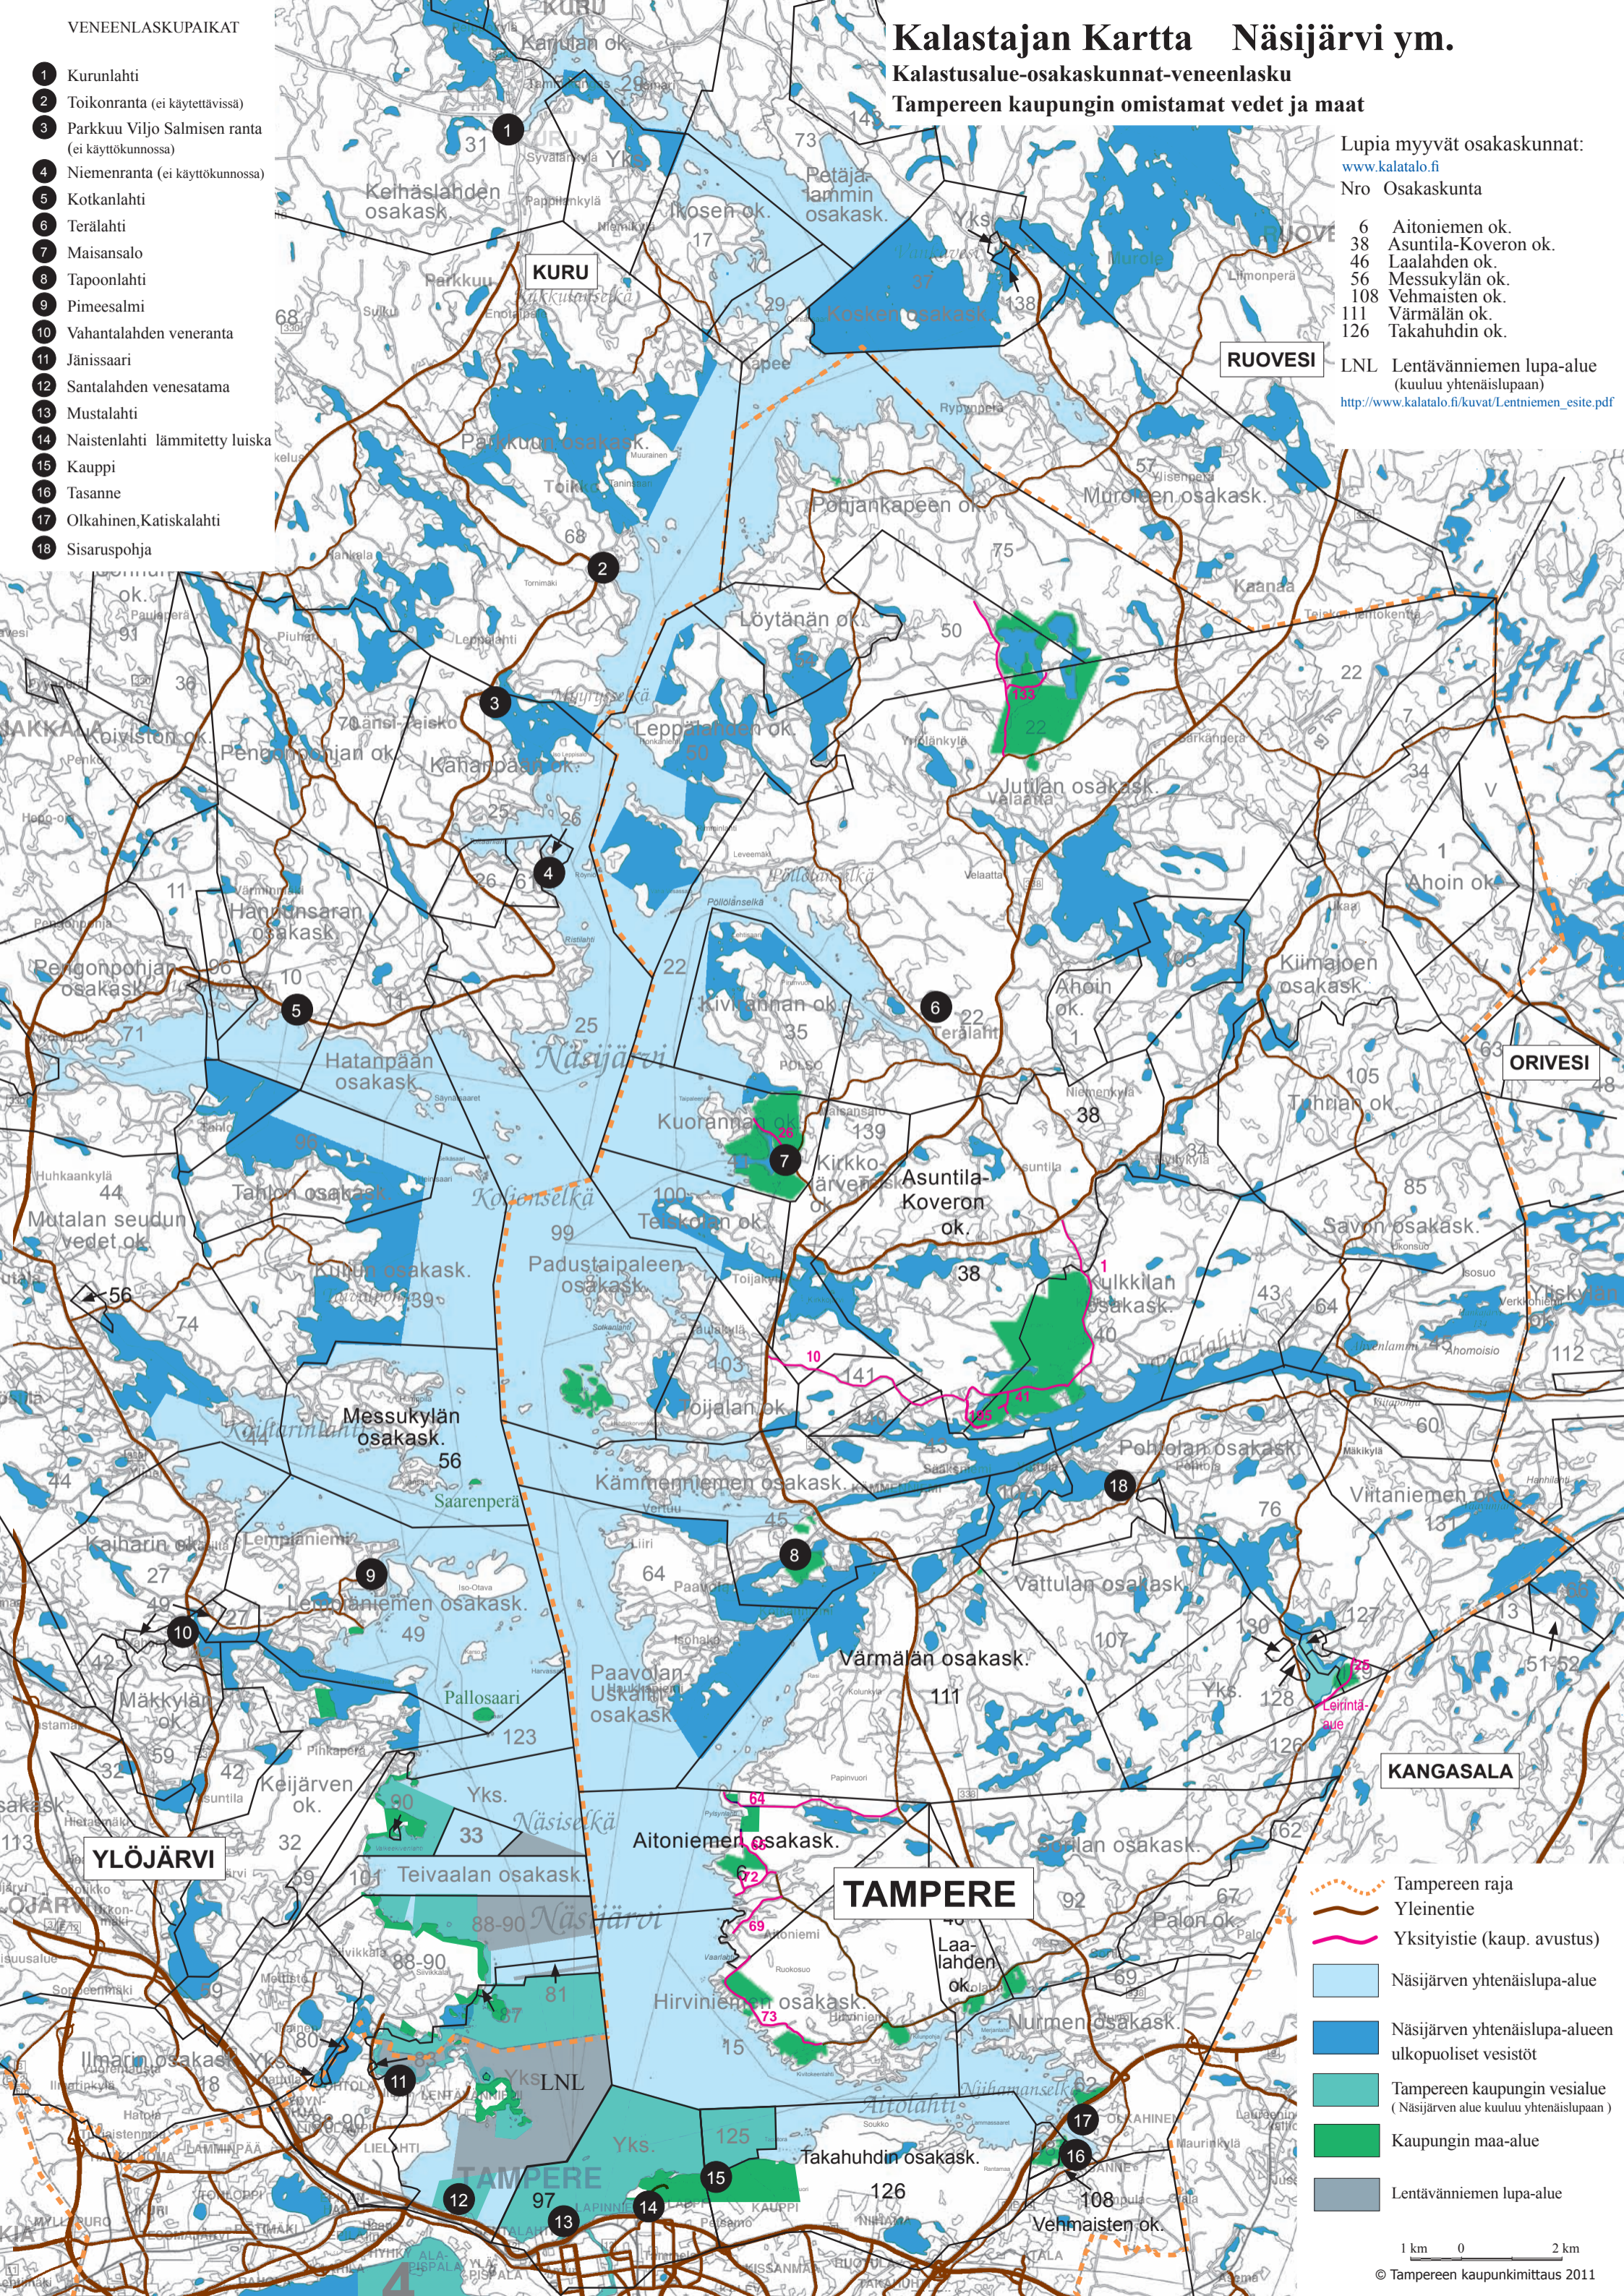

- 1 Kurunlahti
- 2 Toikonranta (ei käytettävissä)
- 3 Parkkuu Viljo Salmisen ranta (ei käyttökunnossa)
- 4 Niemenranta (ei käyttökunnossa)
- 5 Kotkanlahti
- 6 Terälahti
- 7 Maisansalo
- 8 Tapoonlahti
- 9 Pimeesalmi
- 10 Vahantalahden veneranta
- 11 Jänissaari
- 12 Santalahden venesatama
- 13 Mustalahti
- 14 Naistenlahti lämmitetty luiska
- 15 Kauppi
- 16 Tasanne
- 17 Olkahinen, Katiskalahti
- 18 Sisaruspohja

Kalastajan Kartta Näsijärvi ym.

Kalastusalue-osakaskunnat-veeneenlasku
Tampereen kaupungin omistamat vedet ja maat

Lupia myyvät osakaskunnat:
www.kalatalo.fi

- Nro Osakaskunta
- 6 Aitoniemen ok.
 - 38 Asuntila-Koveron ok.
 - 46 Laalahden ok.
 - 56 Messukylän ok.
 - 108 Vehmaisten ok.
 - 111 Värmälän ok.
 - 126 Takahuhdin ok.

LNL Lentävänniemen lupa-alue
(kuuluu yhtenäislupa-alueeseen)
http://www.kalatalo.fi/kuvat/Lentniemen_esite.pdf

- Tampereen raja
- Yleinentie
- Yksitystie (kaup. avustus)
- Näsijärven yhtenäislupa-alue
- Näsijärven yhtenäislupa-alueen ulkopuoliset vesistöt
- Tampereen kaupungin vesialue (Näsijärven alue kuuluu yhtenäislupa-alueeseen)
- Kaupungin maa-alue
- Lentävänniemen lupa-alue